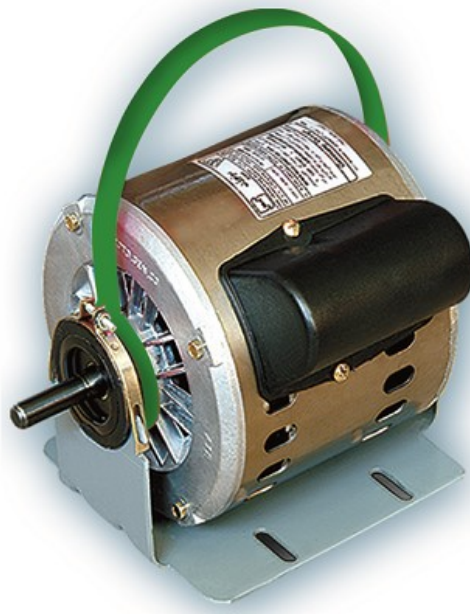

موتوژن / محصولات / الکتروموتورهای خانگی / الکتروموتورهای کولری دوسرعه با خازن استارت

الکتروموتورهای کولری خازن استارت (CS)، فریم سایز مطابق با استاندارد NEMA-56، روتور قفس سنجابی، درجه حفاظت IP22 مناسب برای کار دائم، روش تهویه IC01 (تهویه با پره های روتور)، کلاس حرارتی B، فرکانس کار 50HZ و ولتاژ نامی 220V

## CS 56-4/6

0.55/0.18	قدرت خروجی (KW)	56	اندازه فریم
220	ولتاژ نامی (V)	1/4 / 3/4	قدرت خروجی (HP)
5.5/2.9	جریان نامی (A)	1425/950	سرعت در بار نامی (RPM)
0.795/0.665	ضریب قدرت	3.75/1.87	گشتاور نامی (N.M)
1.45	گشتاور راه اندازی/گشتاور نامی	4.25	جریان راه اندازی/جریان نامی
0.02488	ممان اینرسی (Kg.m <sup>2</sup> )	1.56/1.83	گشتاور شکست/گشتاور نامی
		1	تعداد فاز